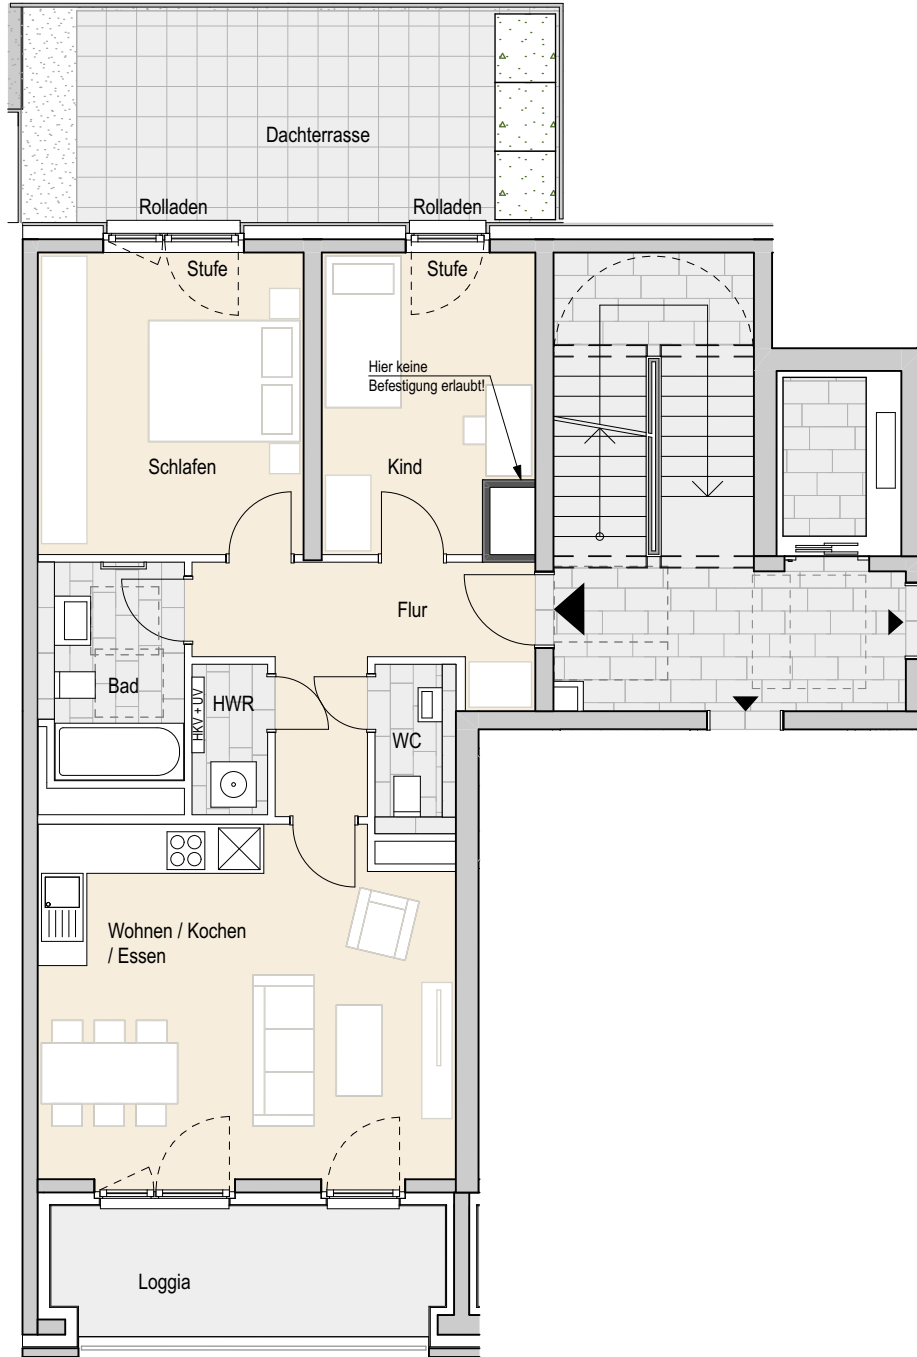

Adresse:

Eidelstedter Dorfstraße 1, 22527 Hamburg Eidelstedt
 Wohnung 73 | 1.OG rechts | 3 Zimmer | ca. 75,90 m² Wohnfläche

Ohne Maßstab. Die enthaltenen Planungsangaben bedürfen der weiteren technischen Prüfung und können Änderungen unterliegen. Die abgebildeten Einrichtungsgegenstände gehören nicht zum Ausstattungsumfang. Änderungen und Irrtümer sind vorbehalten. Stand Ausführungsplanung: 08.2022