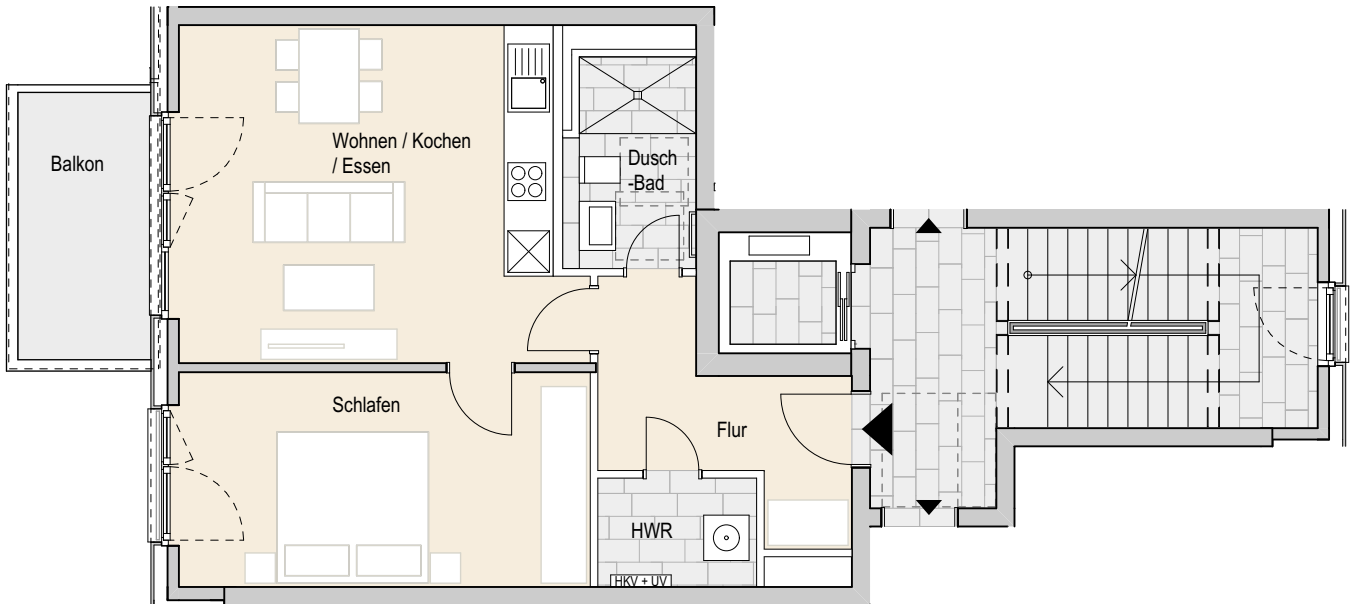

Adresse:

Eidelstedter Dorfstraße 3g, 22527 Hamburg Eidelstedt
 Wohnung 53 | 3.OG mitte | 2 Zimmer | ca. 56,70 m² Wohnfläche

Ohne Maßstab. Die enthaltenen Planungsangaben bedürfen der weiteren technischen Prüfung und können Änderungen unterliegen. Die abgebildeten Einrichtungsgegenstände gehören nicht zum Ausstattungsumfang. Änderungen und Irrtümer sind vorbehalten. Stand Ausführungsplanung: 08.2022